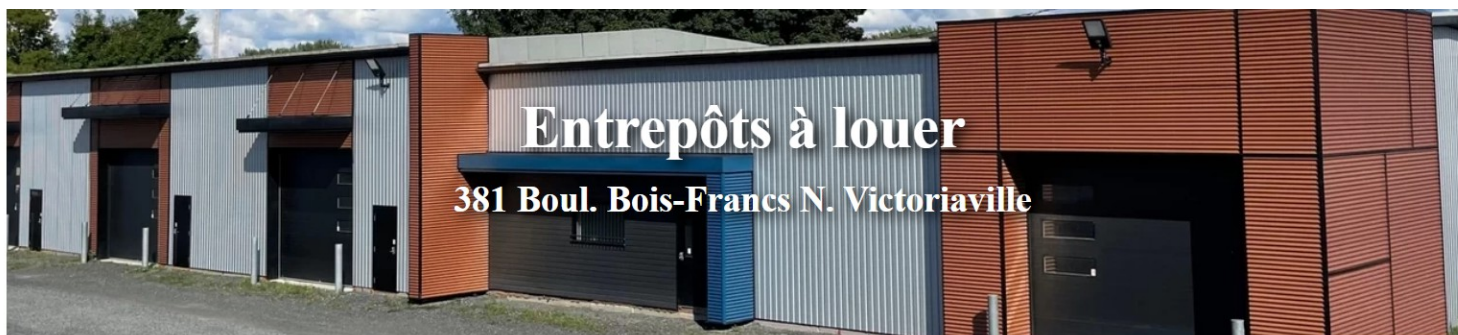

Entrepôts intérieurs à Victoriaville

Espace clôturé et surveillance par caméra

Location d'entrepôts

Entrepôts de 2000 à 8000 pieds carrés

- Système d'éclairage intelligent
- Chauffage au gaz naturel
- Entrepôts accessible de 6h00 à 21h00, 7 jours semaine.

[Réservez](#)

[Page](#)

[Site complet](#)

Il est strictement interdit d'entreposer de l'huile, essence, gaz ou diesel, solvant, diluant, résine, pneus seulement pour 2 véhicules personnels ou tous autres produits inflammables, divers liquides ou solvants polluants.

NB. Nous possédons une assurance responsabilité locateur, informez-vous lors de votre location.