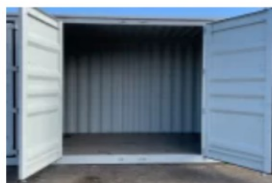

Tous nos conteneurs sont neufs et très propres avec plafond haut.

[Réservation](#)

Entreposages intérieurs

Location d'entrepôts & mini-entrepôts (conteneurs)

- ✓ Accessibles de 6h à 21h, 7 jours/7
- ✓ Mini-entrepôts verrouillés ou cadennés
- ✓ Location de conteneurs non-chauffés neufs
- ✓ Très propres de dimensions diverses
- ✓ Plafond haut

Bienvenue chez Mini Entrepôt BBF inc.

Vous cherchez pour faire votre storage intérieur dans un Entrepôt ou Mini-Entrepôt, entreposage extérieur dans le centre du Québec orienté vers les Bois Francs plus précisément à Victoriaville, bien l'endroit est Mini-Entrepôt BBF inc.

Mini-Entrepôt BBF est un service de location d'entreposage à Victoriaville.

Mini Entrepôt BBF offre des entrepôts à louer chauffés et sécurisés

Nos mini-entrepôts conteneurs non chauffés sont conçus pour répondre à toutes vos attentes en ce qui a trait à vos entreposages avec un tarif compétitif

Que cela soit pour l'entreposage ou votre storage motorisé, roulotte, bateau, remorque etc. vos biens seront en sécurité sur notre terrain de 143 000 pieds carrés, clôturé, bien éclairé avec système de caméras. Entente à court, moyen ou long terme.